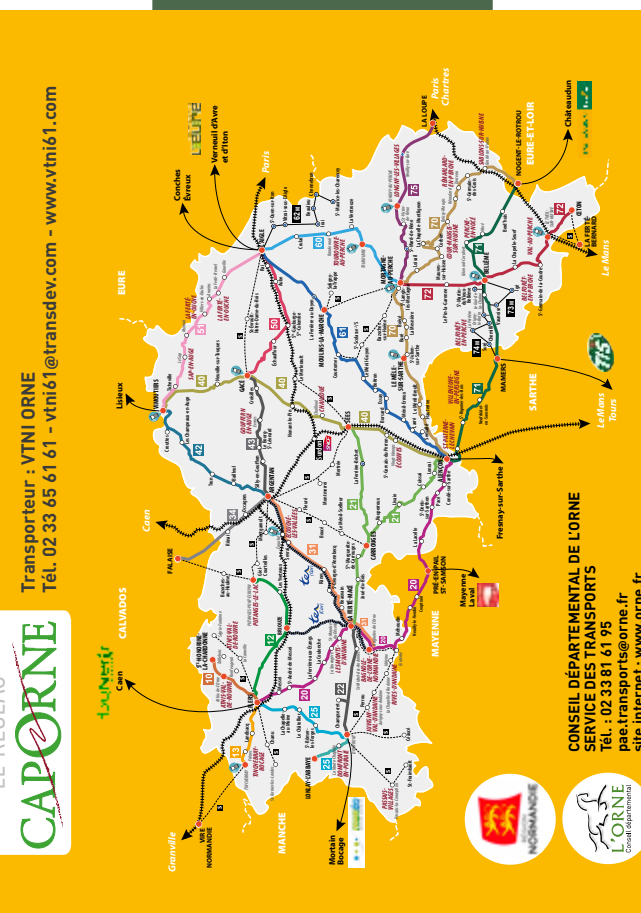

Correspondances avec les trains à vérifier auprès de la SNCF

Circule toute l'année

A - Le service 2020 circulera les mardis 3 avril et 22 mai 2018
B - Les services 2034 et 2050 ne circuleront pas le vendredi 11 mai 2018

Point d'arrêt desservi uniquement pendant les vacances scolaires
Départ navettes à 7h45 en période scolaire
Non desservi pendant toutes les vacances scolaires

Départ des navettes à 8h15 du Champ de foire en période scolaire
Prendre navette du réseau NEMUS à la gare routière scolaire
Le mercredi uniquement

ST-DENIS-SUR-SARTHON • PACÉ • CONDE-SUR-SARTHE • ALENÇON
NEUILLY-LE-VENDIN • COUPTRAIN • PRÉ-EN-PAÏL • ST-SAMSON • LA LACELLE • MÉHOUDIN
BAGNOLES-DE-L'ORNE-NORMANDIE • RIVES D'ANDAINE • LA FERTÉ-MACÉ
LES MONTS D'ANDAINE • LA FERTÉ-MACÉ
ST-ANDRÉ-DE-MESSEI • LA FERRIÈRE-AUX-ÉTANGS • LA COULONCHE
FLERS • LA SELLE-LA-FORGE • MESSEI

TARIFICATION AU 28 AOÛT 2017

Une tarification unique par voyage est appliquée quelle que soit la distance à parcourir sur une même ligne.
En cas de correspondance avec une autre ligne du réseau Cap Orne, le voyageur devra s'acquitter d'un 2e ticket.

LE TICKET ET LES CARTES

Où les acheter ?	Chez le transporteur			
	Dans le bus (prévoir l'appoint)		A la gare SNCF d'Alençon	
LE TICKET 1 VOYAGE pour un trajet sur une même ligne	2 €	oui	oui	non
LA CARTE 10 VOYAGES (valable 1 an après la 1re validation)	16 €	oui	oui	oui
LA CARTE MENSUELLE (libre circulation) nombre de voyages illimité pendant 1 mois à compter du 1er du mois	50 € 25 € pour les moins de 26 ans	oui	non	oui
LA CARTE ANNUELLE (libre circulation) nombre de voyages illimité pendant 1 an à compter du 1er du mois	380 € 190 € pour les moins de 26 ans	non	non	oui

LE TITRE DE TRANSPORT SCOLAIRE