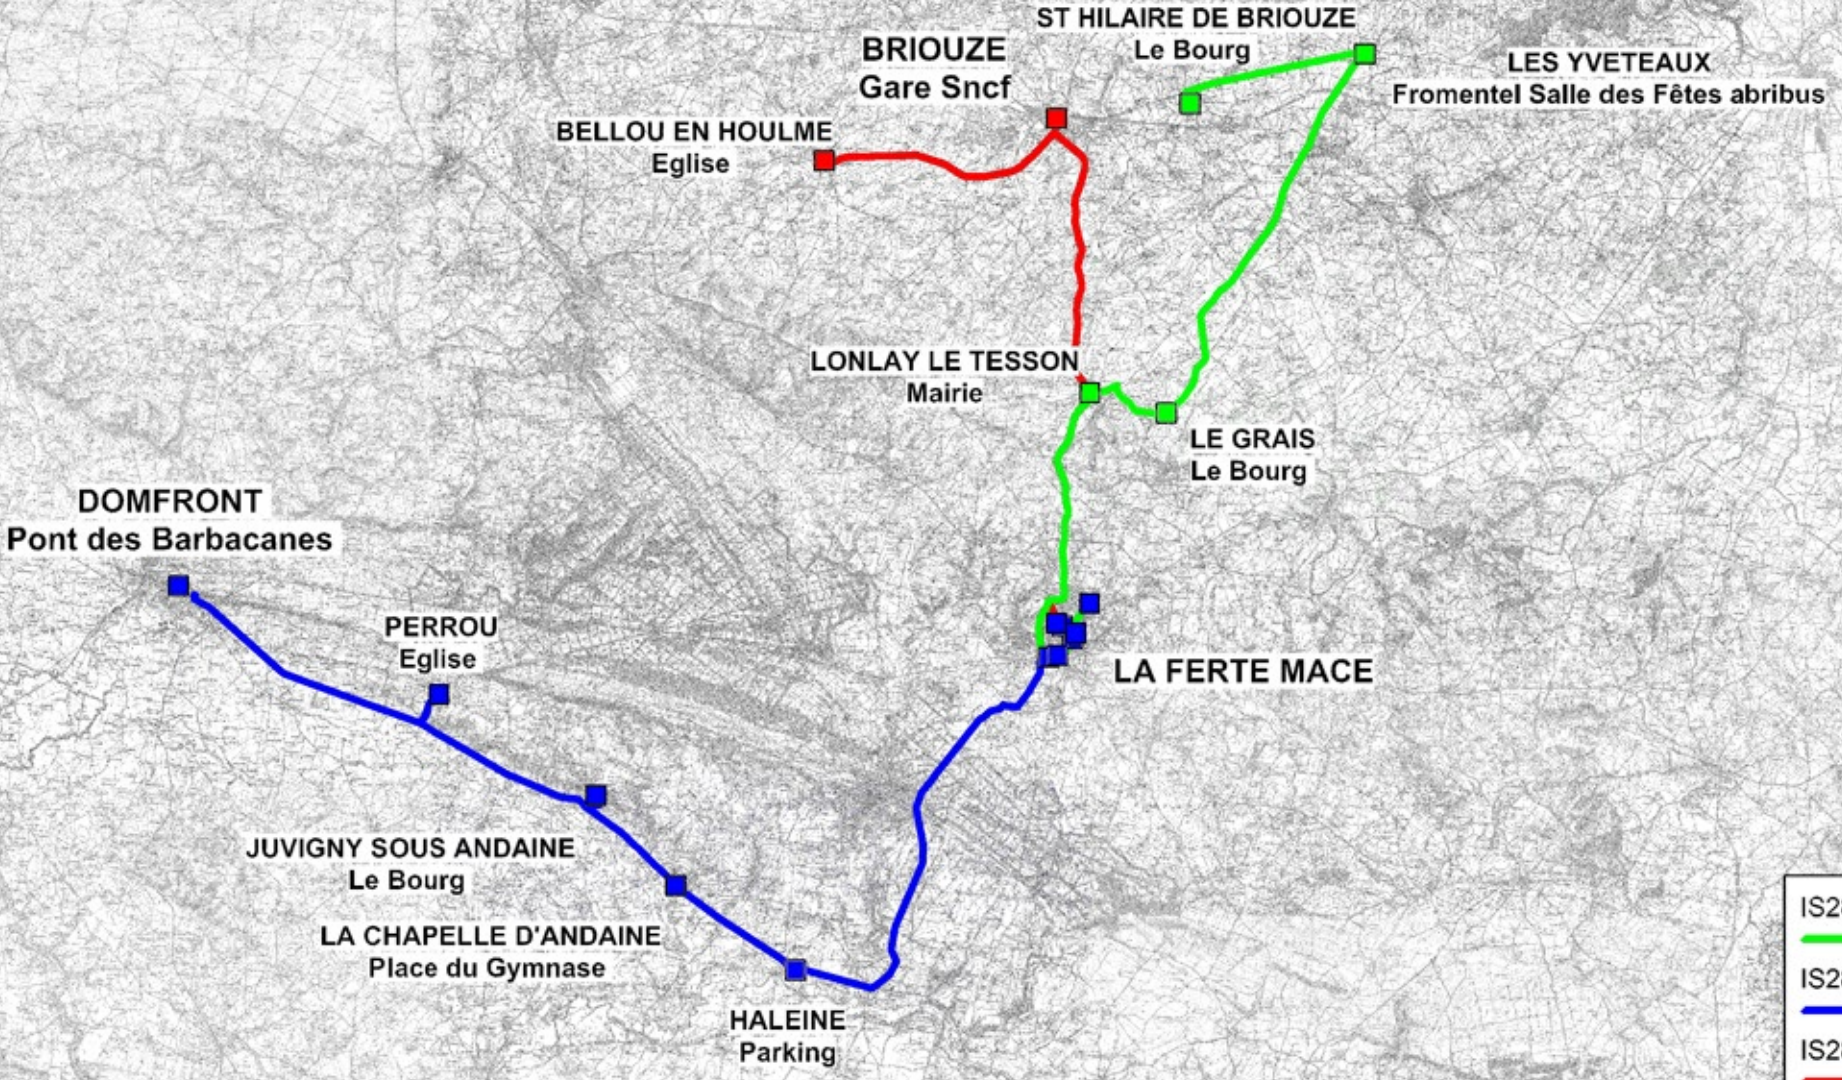

**SERVICE ADAPTE AUX INTEMPERIES
CENTRE SCOLAIRE DE LA FERTE MACE**

- IS280012A
- IS280008A
- IS280011A

0 1
Kilomètres
Échelle : 1:180 80