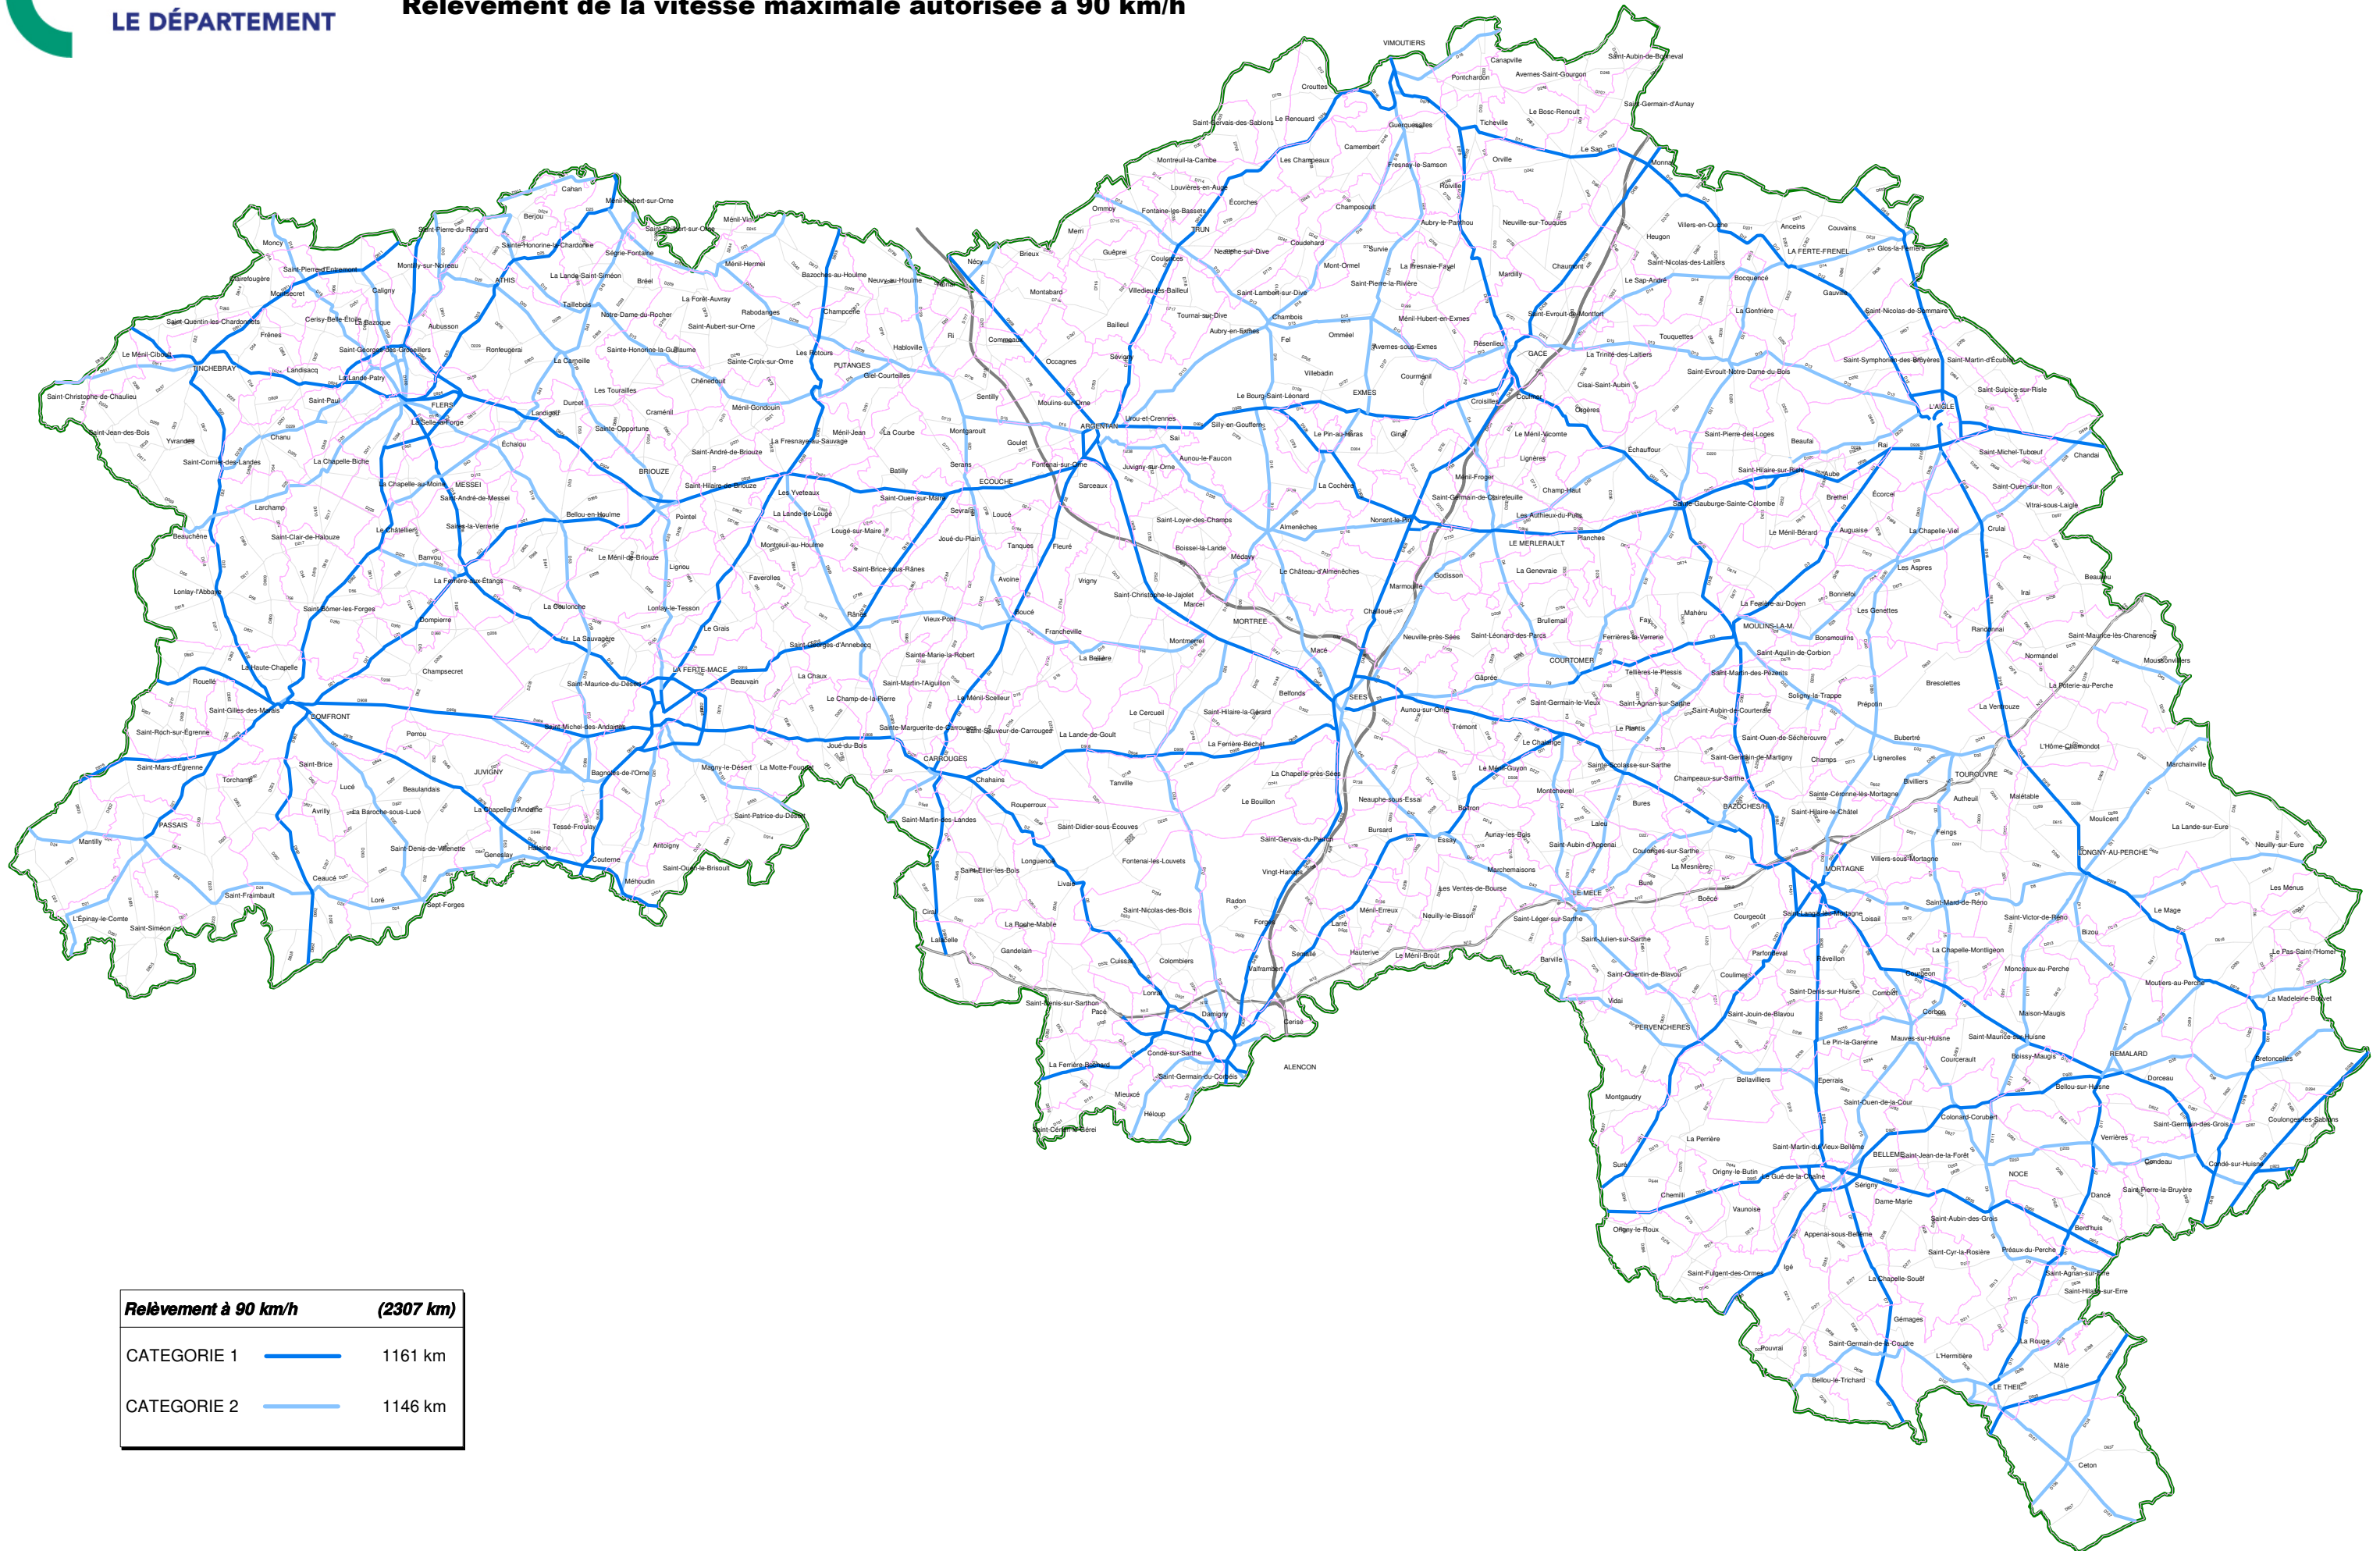

# ROUTES DÉPARTEMENTALES DE L'ORNE

## Relèvement de la vitesse maximale autorisée à 90 km/h

<b>Relèvement à 90 km/h</b>		<b>(2307 km)</b>
CATEGORIE 1		1161 km
CATEGORIE 2		1146 km